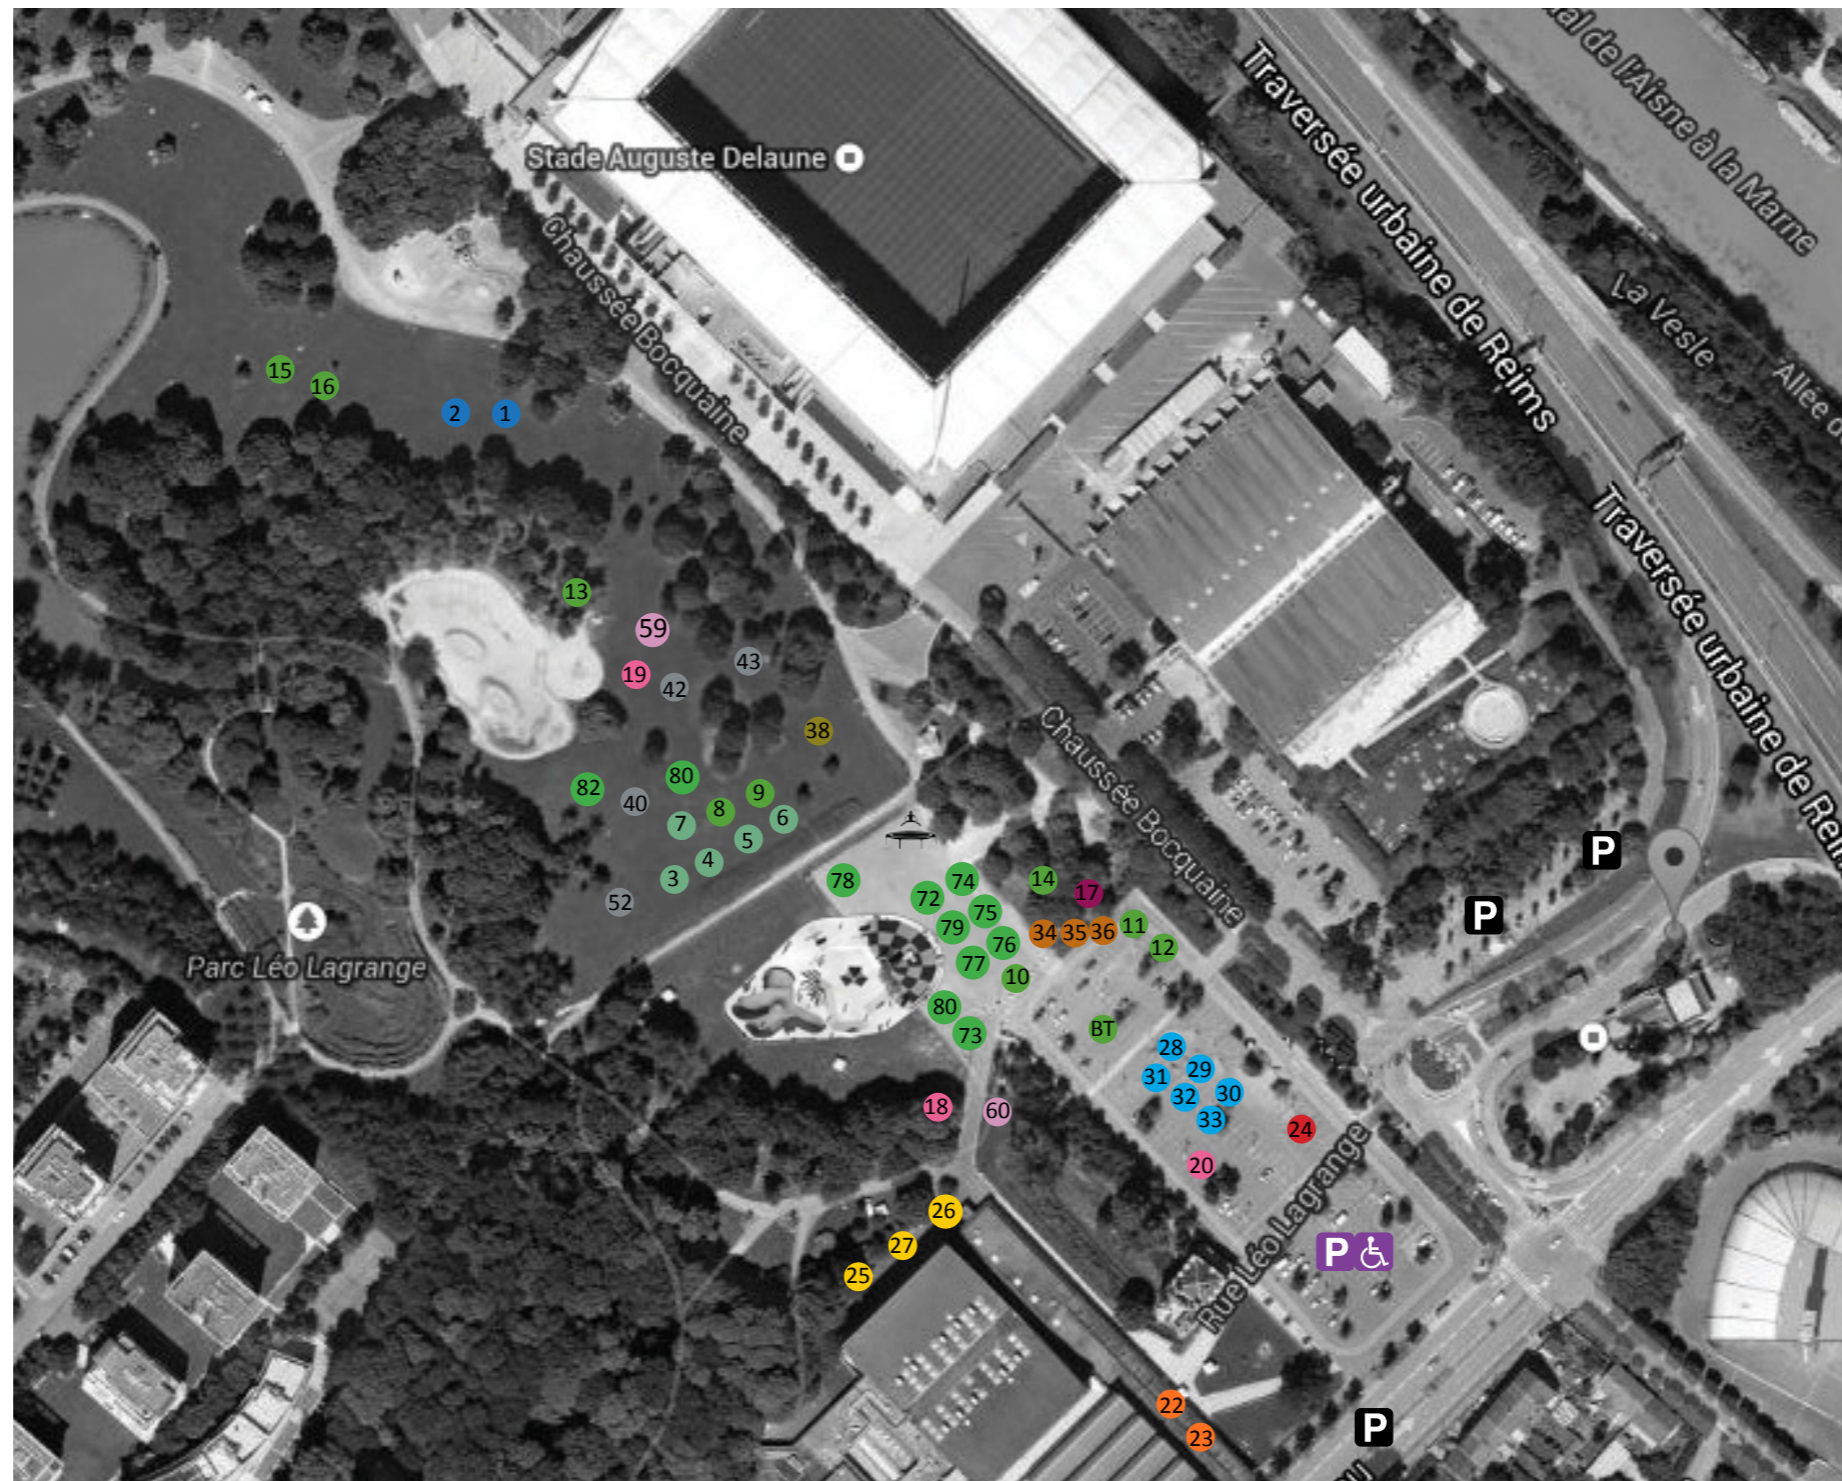

ATHLETISME

- 1 DAC REIMS ATHLETISME
- 2 EFS REIMS ATHLETISME

TERRAIN

- 3 STADE DE REIMS RUGBY
- 4 WILDCATS
- 5 XXXXXX
- 6 ECOLE FOOTBALL REIMS ST-ANNE
- 7 REIMS UNIVERSITE CLUB RUGBY

PLEIN-AIR

- 8 DISCOBULLES
- 9 USEP REIMS
- 10 VERTICAL
- 11 TENNIS CLUB GEO ANDRE **BT**
- 12 REIMS EUROPE CLUB TENNIS **BT**
- 13 CENTRE EQUESTRE DE REIMS
- 14 REIMS TRIATHLON
- 15 CLUB MODELISTES DE LA GOUTTE D'OR
- 16 CHAMPAGNE AEROMODELE CLUB

ESPRIT

- 17 REIMS ECHEC ET MAT

CYCLISME

- 18 ASS. CYCLISTE BAZANCOURT REIMS
- 19 VELO CLUB REMOIS
- 20 LA PEDALE REMOISE
- 21 GROUPE CYCLO REIMS BEZANNES

FORCE

- 22 REIMS HALTEROPHILIE MUSCULATION
- 23 REIMS POWERLIFTING ASSOCIATION

MECANIQUE

- 24 REIMS ENDURO MODEL CAR

GLISSE

- 25 ROLLER HOCKEY REIMS
- 26 REIMS ROLLER SKATING
- 27 REIMS ROLLER CHAMPAGNE CLUB

EAU

+ VOIR VERSO

- 28 HOMMES GRENOUILLES DE CHAMPAGNE - REIMS
- 29 ARCHIMEDE CLUB
- 30 EUROPE CLUB PLONGEE
- 31 REIMS PALMES APNEE
- 32 REIMS CHAMPAGNE NATATION
- 33 REIMS NATATION 89

GLACE **81**

+ VOIR VERSO

- 34 REIMS AVENIR PATINAGE
- 35 REIMS CHAMPAGNE HOCKEY
- 36 CLUB DE PATINAGE ARTISTIQUE DE REIMS
- 37 REIMS PATINAGE DE VITESSE

DANSE

- 38 AFRICAA

COMBAT

- 39 JUDO CLUB ORGEVAL
- 40 AS.KUNG FU SHAOLIN CLUB DE REIMS
- 41 EKS ARTS MARTIAUX
- 42 ASS. TAI JI SHAN SHUI
- 43 REIMS YOSEIKAN BUDO ASS.
- 44 FACE A FACE
- 45 RUC AIKIDO
- 46 SELF DEFENSE REAL AIKIDO
- 47 DOJO REMOIS
- 48 AMICALE CARTERET
- 49 RING REGIONAL DE CHAMPAGNE
- 50 JUDO REIMS METROPOLE
- 51 RING ATHLETIQUE DE REIMS
- 52 CERCLE REMOIS D'ARTS MARTIAUX

GYMNASTIQUE

- 53 VIVRE ET BOUGER
- 54 ENERGIE FIT
- 55 SPORT TONUS
- 56 ELO FORME ET DETENTE
- 57 ASSOCIATION GYMNIQUE REMOISE

CIBLE

- 58 REIMS HANDISPORT Sur stand n°72
- 59 DAILY GOLF de REIMS BEZANNES
- 60 COMPAGNIE D'ARC DE REIMS

SALLE

- 61 OLYMPIQUE REMOIS DE TENNIS DE TABLE
- 62 REIMS BASKET FEMININ
- 63 REIMS CHAMPAGNE BASKET
- 64 AMICALE JAMIN
- 65 ASSOCIATION DE BADMINTON CHAMPENOISE
- 66 CERCLE D'ESCRIME DE REIMS
- 67 REIMS CHAMPAGNE HANDBALL
- 68 REIMS UNIVERSITE CLUB BASKET

NAUTIQUE

- 69 REGATES REMOISES
- 70 CERCLE NAUTIQUE REMOIS
- 71 CLUB REIMS OLYMPIQUE CANOE-KAYAK

STANDS

- 72 REIMS HANDISPORT
- 73 ASS. des MAISONS DE QUARTIER de REIMS
- 74 OFFICE DES SPORTS CENTRE MEDICO-SPORTIF
- 75 VILLE DE REIMS
- 76 REIMS METROPOLE
- 77 CAISSE PRIMAIRE D'ASSURANCE MALADIE
- 78 GROUPE TENEDOR - TOYOTA - LEXUS
- 79 CREDIT MUTUEL NORD EUROPE
- 80 USEP REIMS + activités Parc Léo Lagrange
- 81 SPORTS DE GLACE Reims Avenir Patinage, Reims Champagne Hockey Club de Patinage Artistique de Reims
- 82 CHALLENGE DES JEUNES

BT Aire de Beach