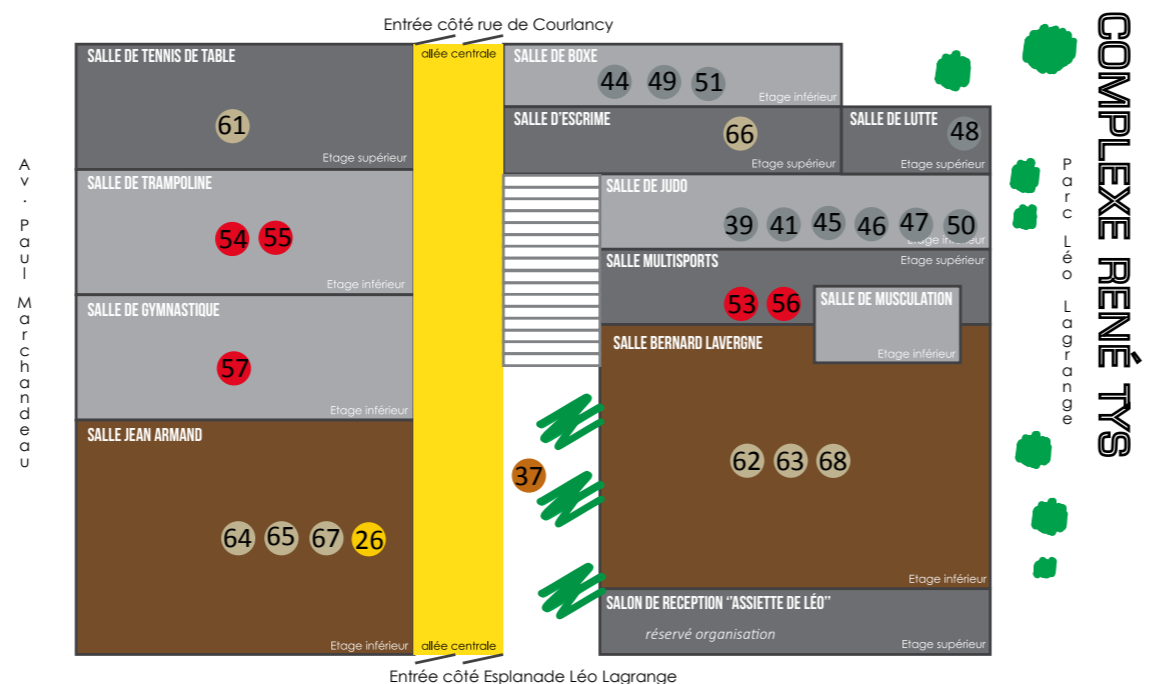

ATHLETISME

- 1 DAC REIMS ATHLETISME
- 2 EFS REIMS ATHLETISME

TERRAIN

- 3 STADE DE REIMS RUGBY
- 4 WILDCATS
- 5 XXXXXX
- 6 ECOLE FOOTBALL REIMS ST-ANNE
- 7 REIMS UNIVERSITE CLUB RUGBY

PLEIN-AIR

- 8 DISCOBULLES
- 9 USEP REIMS
- 10 VERTICAL
- 11 TENNIS CLUB GEO ANDRE **BT**
- 12 REIMS EUROPE CLUB TENNIS **BT**
- 13 CENTRE EQUESTRE DE REIMS
- 14 REIMS TRIATHLON
- 15 CLUB MODELISTES DE LA GOUTTE D'OR
- 16 CHAMPAGNE AEROMODELE CLUB

ESPRIT

- 17 REIMS ECHEC ET MAT

CYCLISME

- 18 ASS. CYCLISTE BAZANCOURT REIMS
- 19 VELO CLUB REMOIS
- 20 LA PEDALE REMOISE
- 21 GROUPE CYCLO REIMS BEZANNES

FORCE

- 22 REIMS HALTEROPHILIE MUSCULATION
- 23 REIMS POWERLIFTING ASSOCIATION

MECANIQUE

- 24 REIMS ENDURO MODEL CAR

GLISSE

- 25 ROLLER HOCKEY REIMS
- 26 REIMS ROLLER SKATING
- 27 REIMS ROLLER CHAMPAGNE CLUB

EAU

+ VOIR VERSO

- 28 HOMMES GRENOUILLES DE CHAMPAGNE - REIMS
- 29 ARCHIMEDE CLUB
- 30 EUROPE CLUB PLONGEE
- 31 REIMS PALMES APNEE
- 32 REIMS CHAMPAGNE NATATION
- 33 REIMS NATATION 89

GLACE **81**

+ VOIR VERSO

- 34 REIMS AVENIR PATINAGE
- 35 REIMS CHAMPAGNE HOCKEY
- 36 CLUB DE PATINAGE ARTISTIQUE DE REIMS
- 37 REIMS PATINAGE DE VITESSE

DANSE

- 38 AFRICAA

COMBAT

- 39 JUDO CLUB ORGEVAL
- 40 AS.KUNG FU SHAOLIN CLUB DE REIMS
- 41 EKS ARTS MARTIAUX
- 42 ASS. TAI JI SHAN SHUI
- 43 REIMS YOSEIKAN BUDO ASS.
- 44 FACE A FACE
- 45 RUC AIKIDO
- 46 SELF DEFENSE REAL AIKIDO
- 47 DOJO REMOIS
- 48 AMICALE CARTERET
- 49 RING REGIONAL DE CHAMPAGNE
- 50 JUDO REIMS METROPOLE
- 51 RING ATHLETIQUE DE REIMS
- 52 CERCLE REMOIS D'ARTS MARTIAUX

GYMNASTIQUE

- 53 VIVRE ET BOUGER
- 54 ENERGIE FIT
- 55 SPORT TONUS
- 56 ELO FORME ET DETENTE
- 57 ASSOCIATION GYMNIQUE REMOISE

CIBLE

- 58 REIMS HANDISPORT Sur stand n°72
- 59 DAILY GOLF de REIMS BEZANNES
- 60 COMPAGNIE D'ARC DE REIMS

SALLE